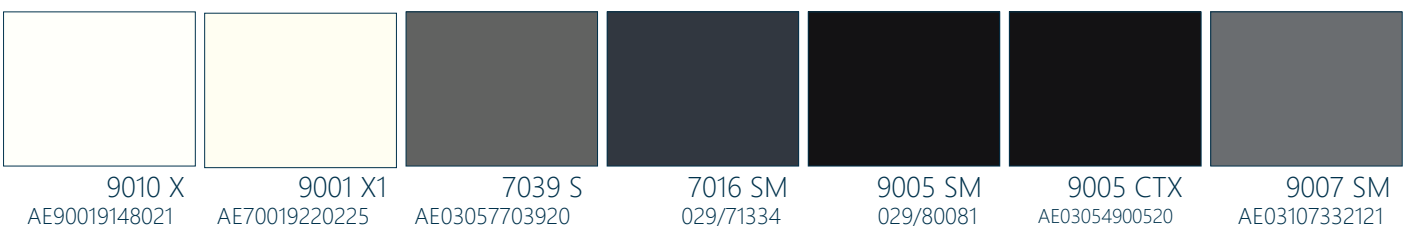

Weiterhin besticht das Lamellendach durch sein schlankes und kubisches Erscheinungsbild. Die gewählten Materialstärken erlauben eine sehr große Dachfläche von 6000 x 4000 mm. Alle verwendeten Profile sind aus Aluminium und in Dachfarbe beschichtet. Das dachgestell und die Lamellen können in unterschiedlichen Farben geordert werden.

Design	Modern und Kubisch
Abmessungen Lamellen	230 x 45 mm
Standardfarben	7 Standardfarben
Rahmen und Lamellen	In unterschiedlichen Farben zu bestellen
Freie Überspannung auf 2 Pfosten	6000 mm
Schnee – Wind Last Zone	70- 85 kg/m²
Qualicoat	●
Entwässerung im Pfosten	●
Rotation der Lamellen	145°

Linak Motor	24 Volt
Beleuchtungsmöglichkeiten	LED Mit Fernbedienung
RGB /Warm Weiß	
Seitenelemente	Ja, nicht isoliert
Schiebeanlagen	Ja, nicht isoliert
CE 9010-1	●
Statik	●
Garantie Pulverbeschichtung	●
Garantie Motor	2 Jahre
Bluetooth Interface	Option
Regensensor	Option

Unbegrenzte Farbauswahl

Pallazzo Terrassenüberdachungen und Schiebeanlagen sind in 7 Standard Farben erhältlich, natürlich sind zusätzlich alle RAL Farben lieferbar. Dadurch können Sie Ihr Lamellendach perfekt nach Ihren Wünschen

gestalten. Wir legen sehr grossen Wert auf die Beschichtung unserer Produkt, um Ihnen eine außerordentliche Qualität und eine lange Lebensdauer gewährleisten zu können.

* Wenn Sie Produkte von anderen Lieferanten mit Pallazzo Produkten kombinieren, geben wir gerne den Pulver Code bekannt, damit Sie keine Farbunterschiede haben.